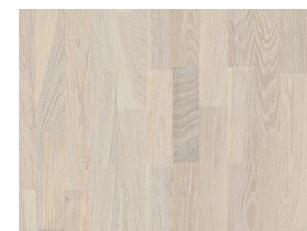

Dub Finale – natur

Bez sražené hrany na dlouhé straně:

hladké

Dub Finale – bílá

kartáčované

Dub Concerto

Nadstandard

 Rezidence
Blízká