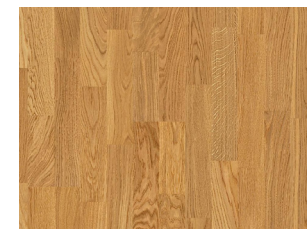

Dub Grey harmony, Elephant grey, Warm Cotton, Concerto: ultra matný lak LIVE PURE

Dub Finale - natur a bílá: matný lak

Kartáčované, sražená hrana na dlouhé straně:

Dub Grey harmony

Dub Elephant grey

Dub Warm cotton

Dub Finale – natur

Bez sražené hrany na dlouhé straně:

hladké

Dub Finale – bílá

kartáčované

Dub Concerto

Nadstandard

 Rezidence
Blízká