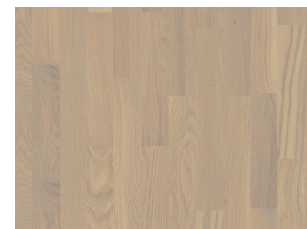

Dub Grey harmony, Elephant grey, Warm Cotton, Concerto: ultra matný lak LIVE PURE

Dub Finale - natur a bílá: matný lak

Kartáčované, sražená hrana na dlouhé straně:

Dub Grey harmony

Dub Elephant grey

Dub Warm cotton